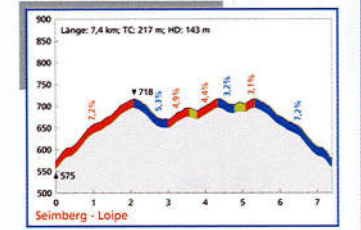

Loipenplan

Loipenprofile

Streckeninformation

- Loipeneinstieg mit Starttafel

Lauftechnik

- Klassische Technik
- Skating Technik

Schwierigkeitsgrad der Loipe

- █ Leichte Loipe
- █ Mittelschwierige Loipe
- █ Schwierige Loipe

0 500 1000 m

Die raumbezogenen Basisdaten wurden vom Thüringer Landesamt für Vermessung und Geo-information bereitgestellt und werden gemäß Genehmigung Nr. 16-134/05 genutzt.

Partner

Wir danken unserem Partner für seine Unterstützung: