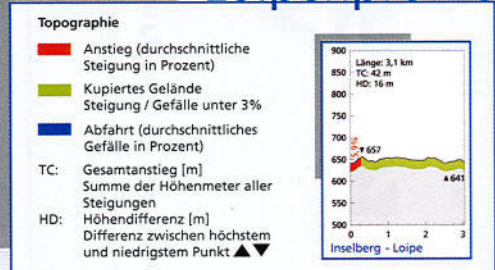

Loipenplan

Loipenprofile

Streckeninformation

- Loipeneinstieg mit Starttafel

Lauftechnik

- Klassische Technik
- Skating Technik

Schwierigkeitsgrad der Loipe

- █ Leichte Loipe
- █ Mittelschwierige Loipe
- █ Schwierige Loipe

0 500 1000 m

Die raumbezogenen Basisdaten wurden vom Thüringer Landesamt für Vermessung und Geo-information bereitgestellt und werden gemäß Genehmigung Nr. 16-134/05 genutzt.

Partner

Wir danken unserem Partner für seine Unterstützung: