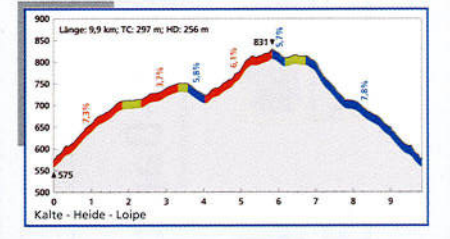

Loipenplan

Loipenprofile

Streckeninformation

- Loipeneinstieg mit Starttafel

Lauftechnik

- Klassische Technik
- Skating Technik

Schwierigkeitsgrad der Loipe

- █ Leichte Loipe
- █ Mittelschwierige Loipe
- █ Schwierige Loipe

0 500 1000 m

Die raumbezogenen Basisdaten wurden vom Thüringer Landesamt für Vermessung und Geo-information bereitgestellt und werden gemäß Genehmigung Nr. 16-134/05 genutzt.

Partner

Wir danken unserem Partner für seine Unterstützung: