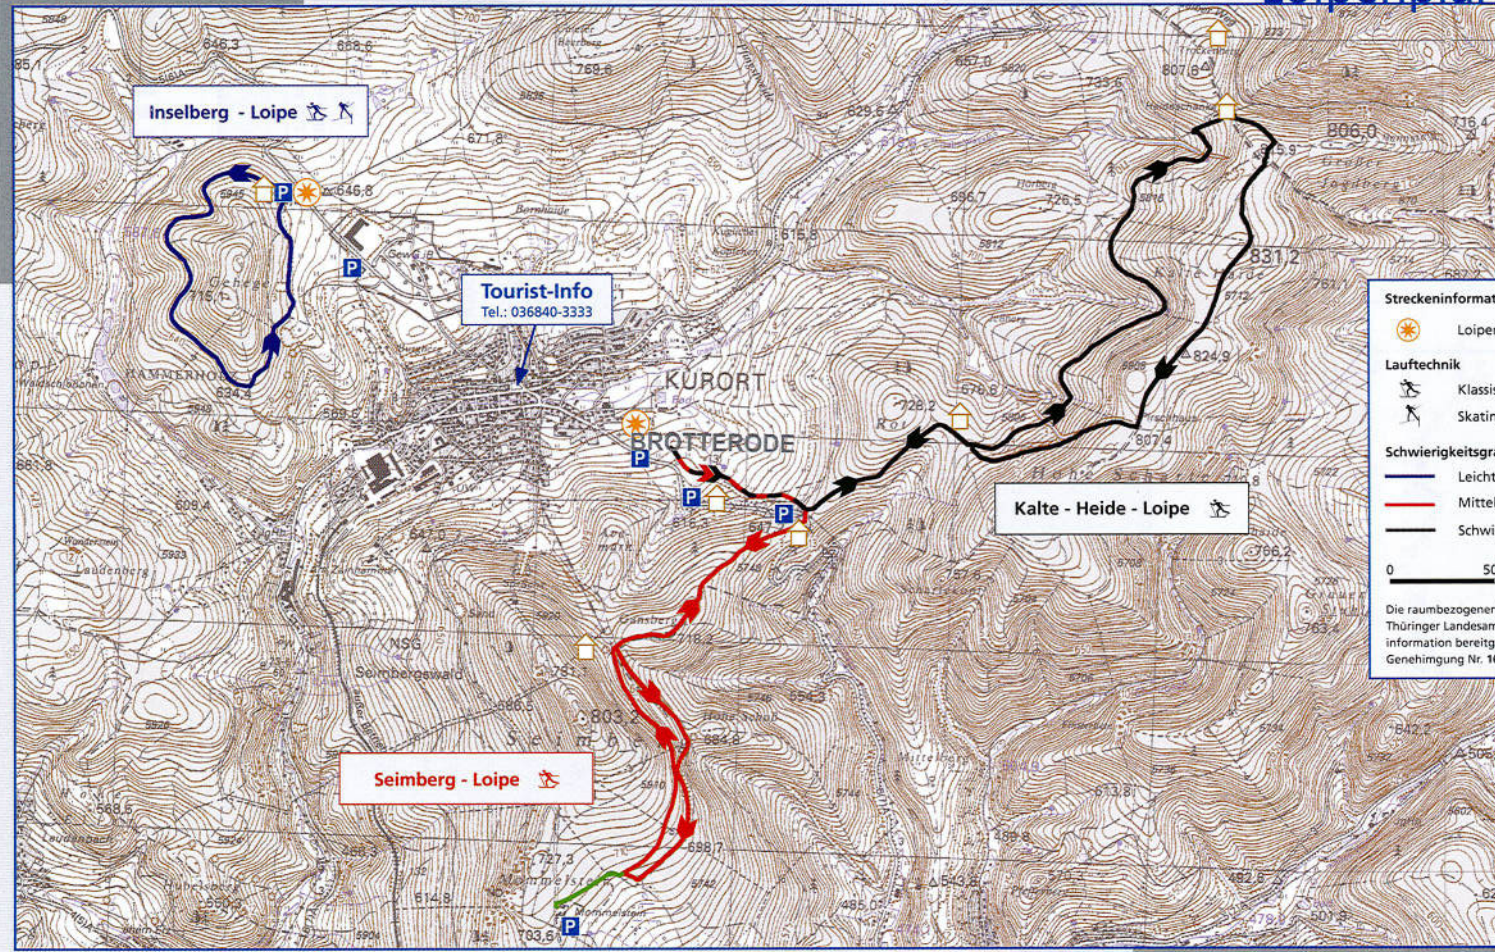

Loipenplan

Loipenprofile

Streckeninformation

- Loipeneinstieg mit Starttafel

Lauftechnik

- Klassische Technik
- Skating Technik

Schwierigkeitsgrad der Loipe

- █ Leichte Loipe
- █ Mittelschwierige Loipe
- █ Schwierige Loipe

0 500 1000 m

Die raumbezogenen Basisdaten wurden vom Thüringer Landesamt für Vermessung und Geo-information bereitgestellt und werden gemäß Genehmigung Nr. 16-134/05 genutzt.

Partner

Wir danken unserem Partner für seine Unterstützung:

Projektrealisierung: